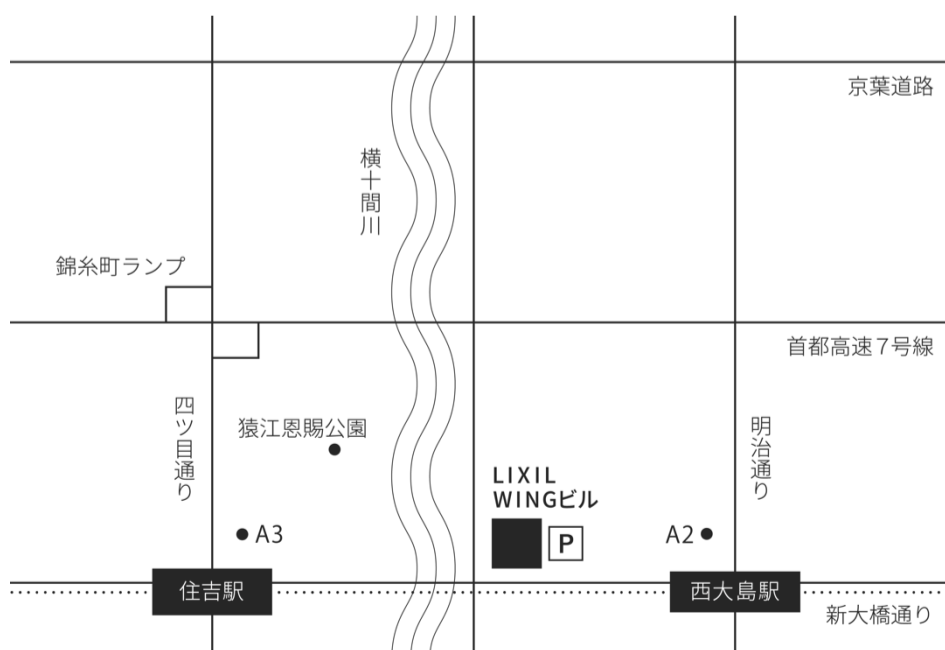

お問合せ先

<https://www.nodea.com/contact/>

ギャラリーのご予約・コレクションのラインナップ、品質・技術に関するお問合せ・ご相談を承ります。

NODEAギャラリー

〒136-8535 江東区大島2-1-1 LIXIL本社 WINGビル

アクセス

A3. 東京メトロ半蔵門線／都営新宿線 住吉駅 A3番出口 徒歩5分

A2. 都営新宿線 西大島駅 A2番出口 徒歩5分

*駐車場のご用意はございません。

For General

URL：www.nodea.com

E-mail：nodea_info@nodea.com

For Press

LIXIL 広報 酒井亮介 E-mail：nodea_press@nodea.com

Lepre 夏目康子 E-mail：ynatsume@mac.com